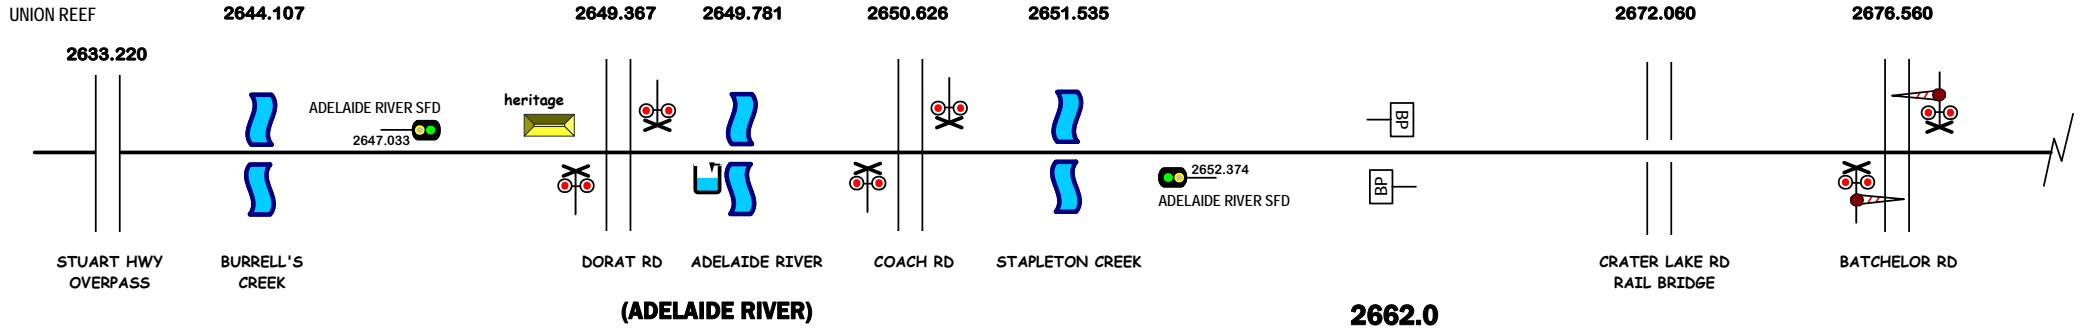

← T1823

STANDARD GAUGE TRACK  
(ADELAIDE RIVER) - (BERRIMAH)