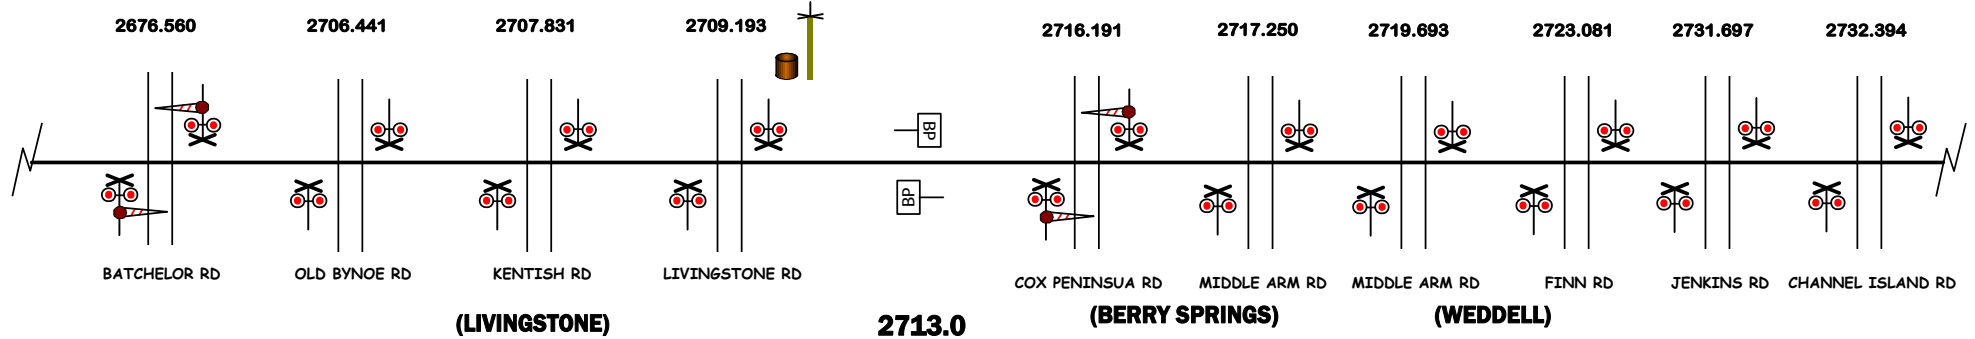

← T1823

STANDARD GAUGE TRACK  
(ADELAIDE RIVER) - (BERRIMAH)