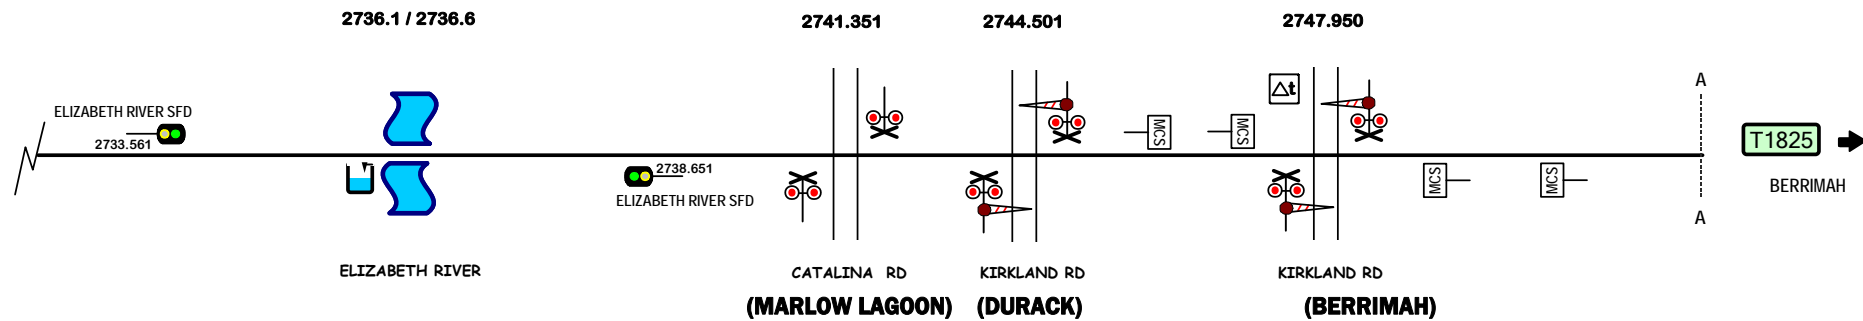

← T1823

STANDARD GAUGE TRACK  
(ADELAIDE RIVER) - (BERRIMAH)