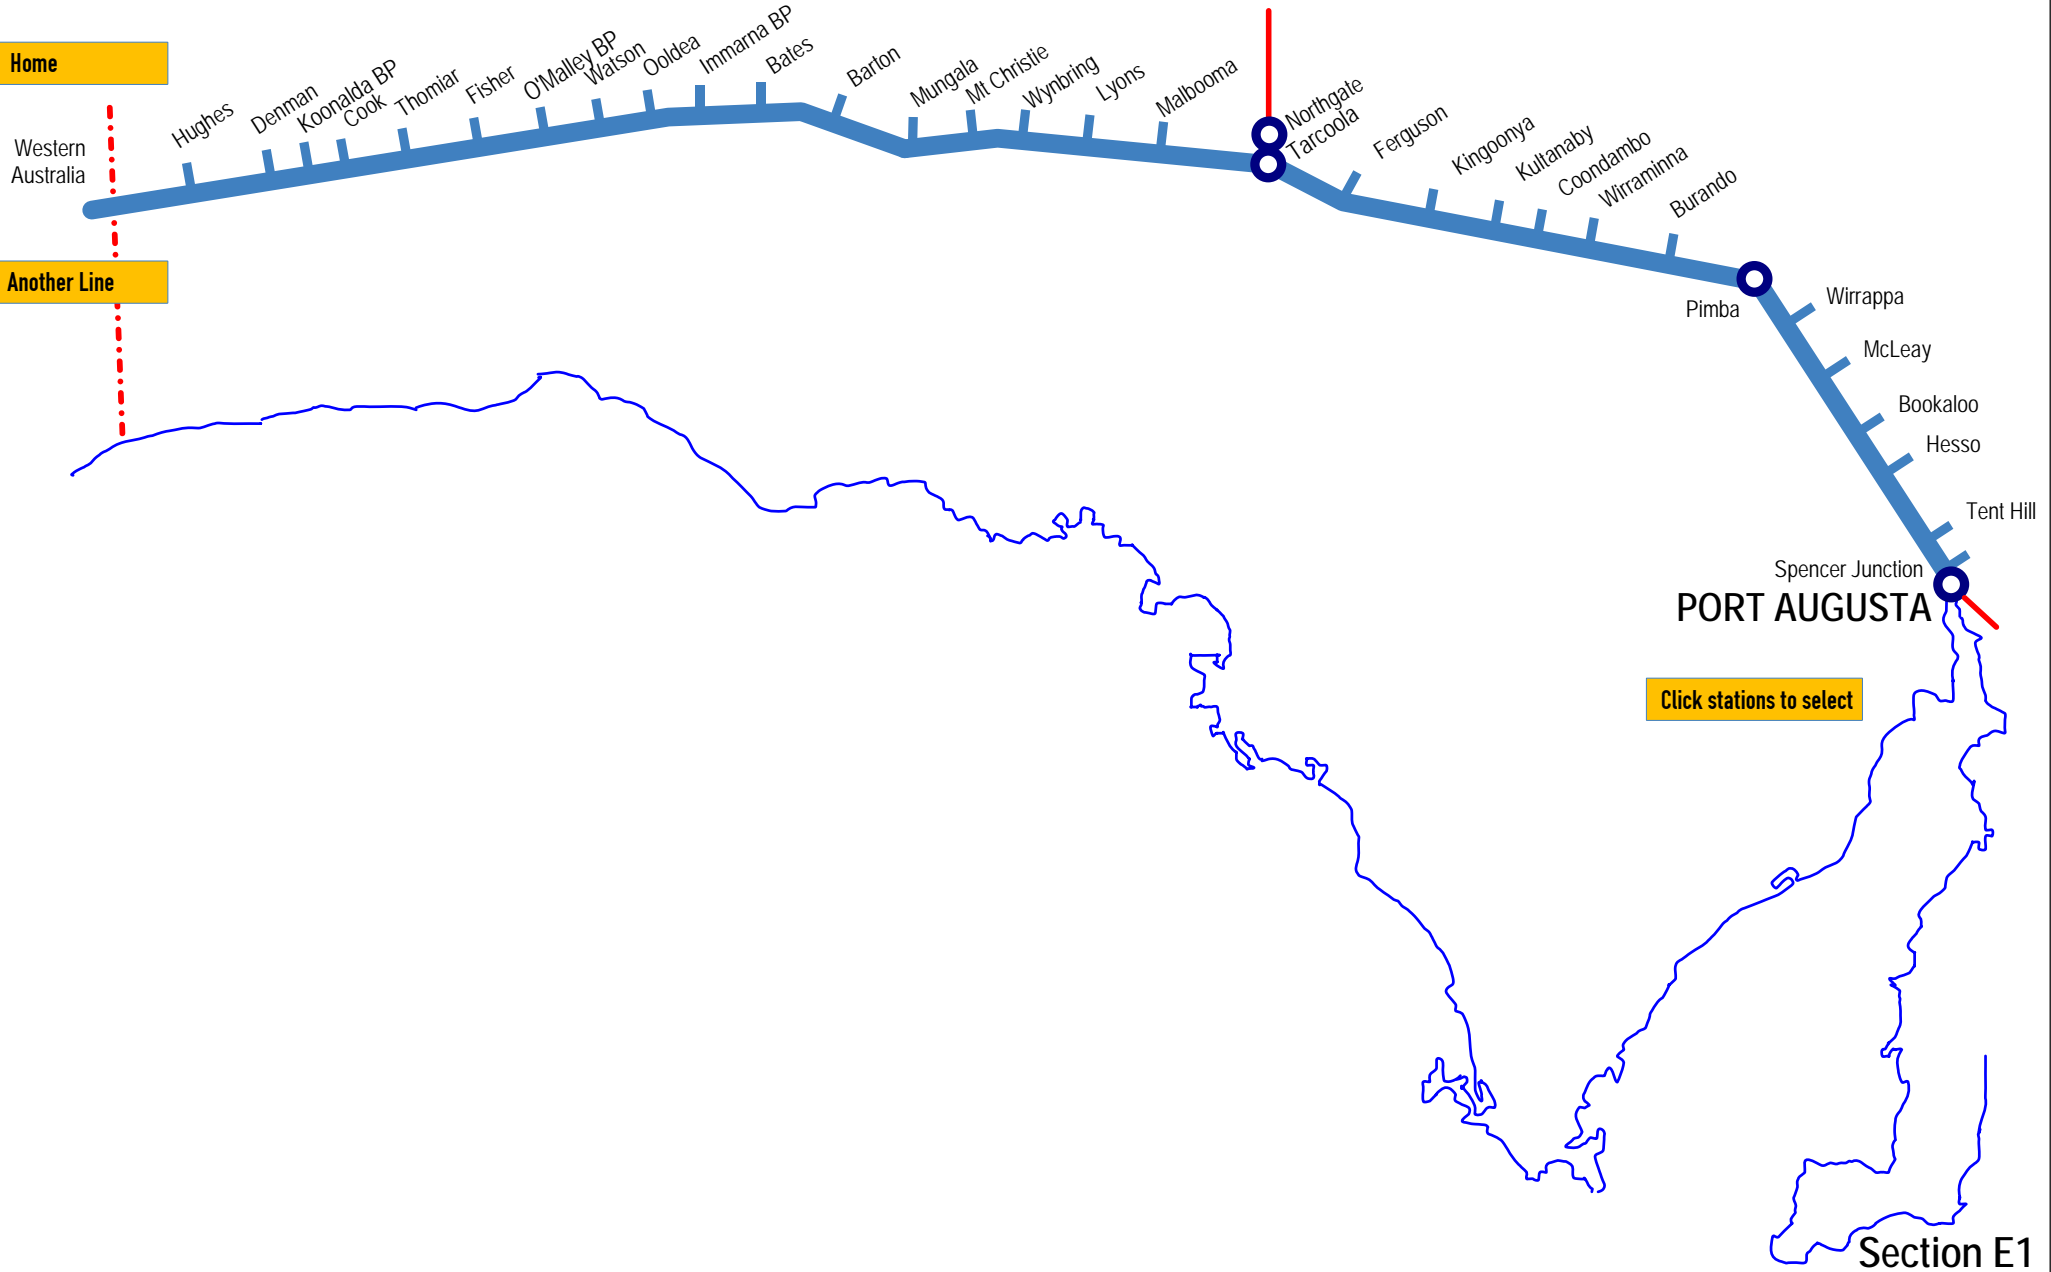

LINE	Port Augusta - Kalgoorlie
SECTION	Port Augusta - WA Border
PAGES	801 - 819

# South Australia

**Home**

**Another Line**

Section E1