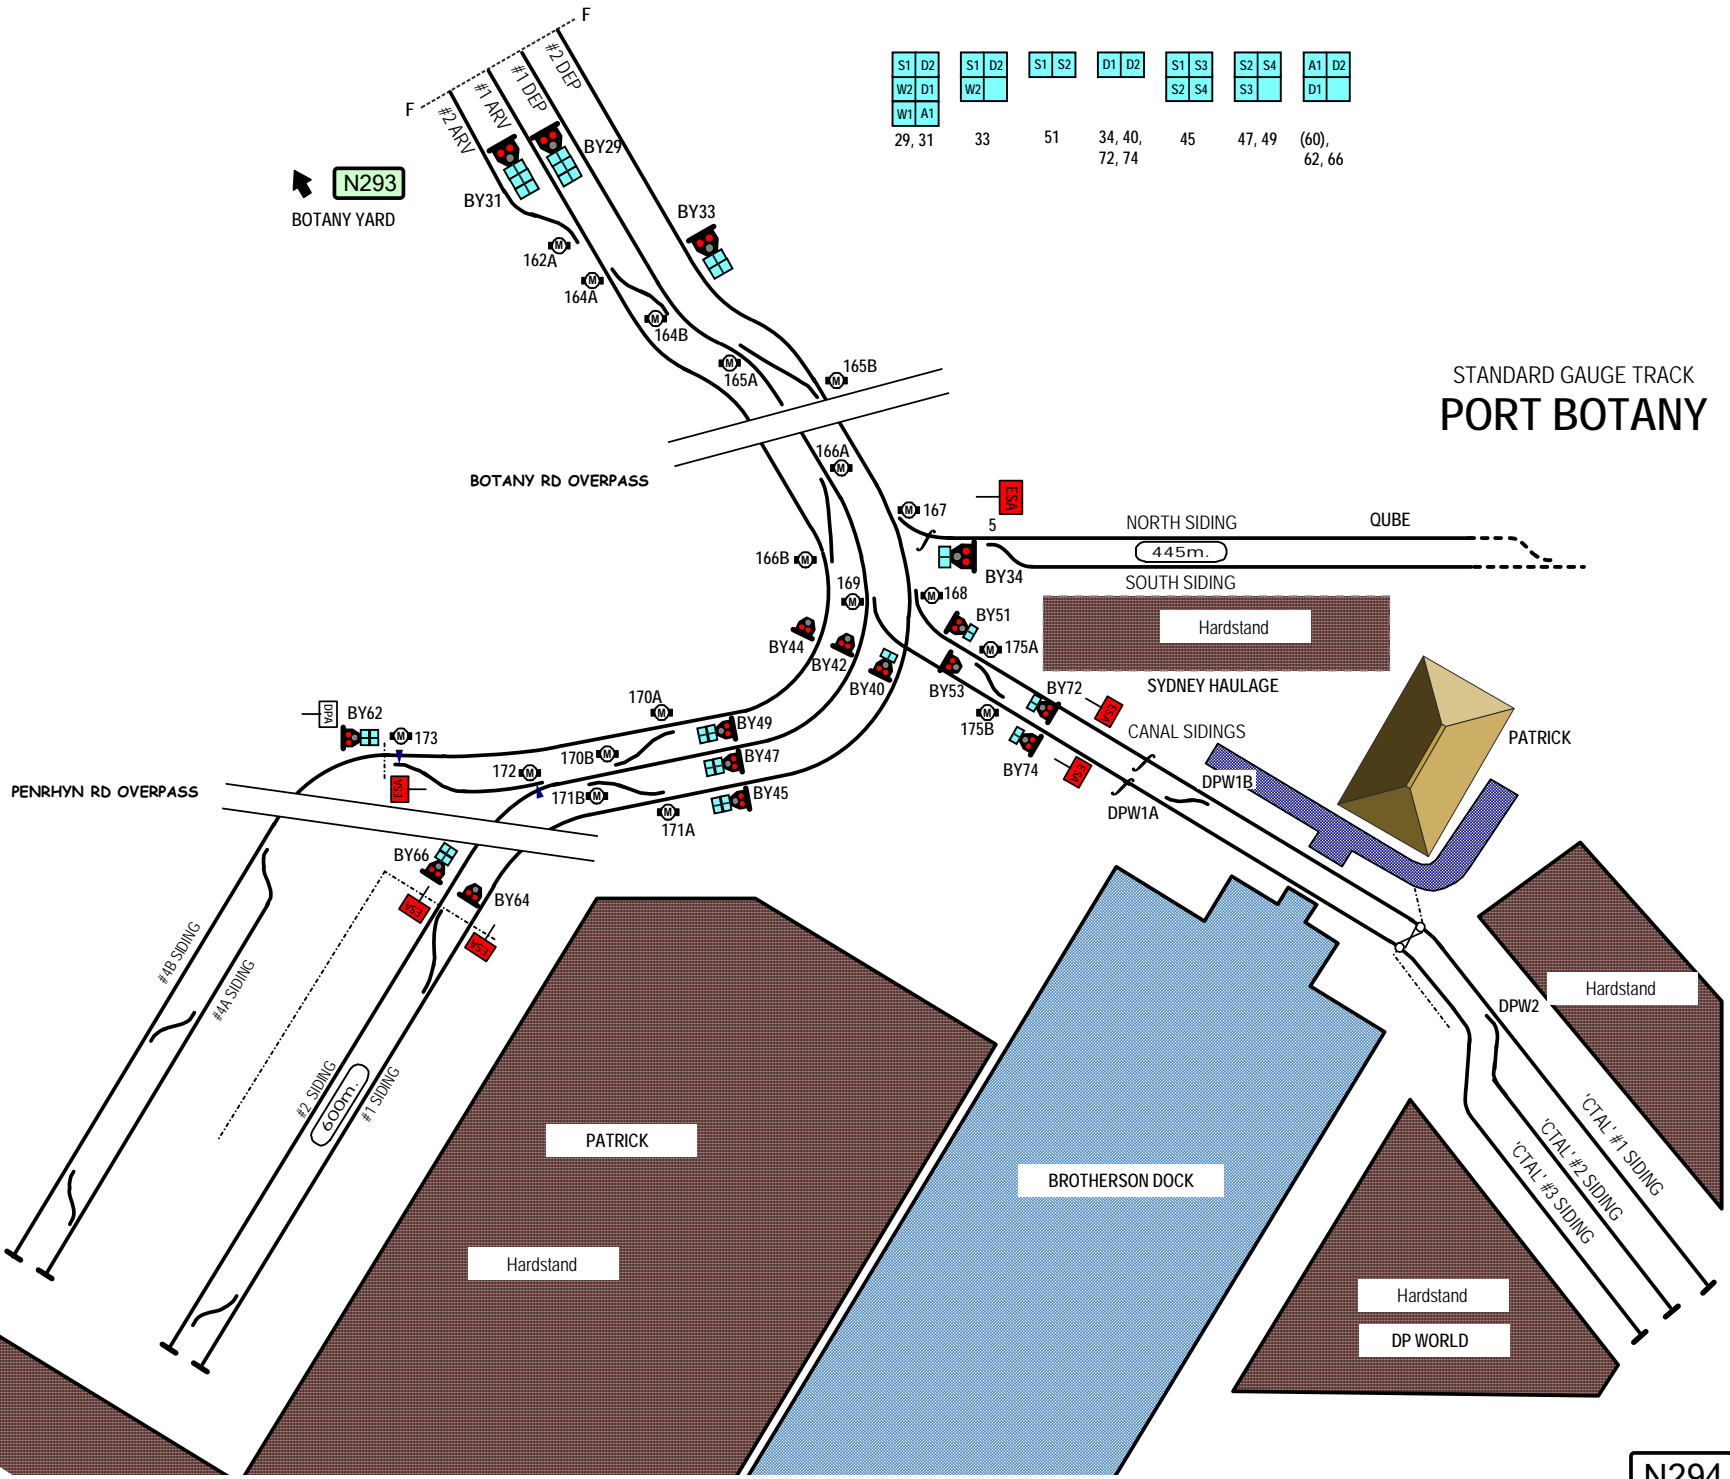

STANDARD GAUGE TRACK PORT BOTANY

S1	D2	S1	D2	S1	S2	D1	D2	S1	S3	S2	S4	A1	D2
W2	D1	W2						S2	S4	S3		D1	
W1	A1												
29, 31		33		51		34, 40, 72, 74		45		47, 49		(60), 62, 66	

N293
BOTANY YARD

Signal Locations